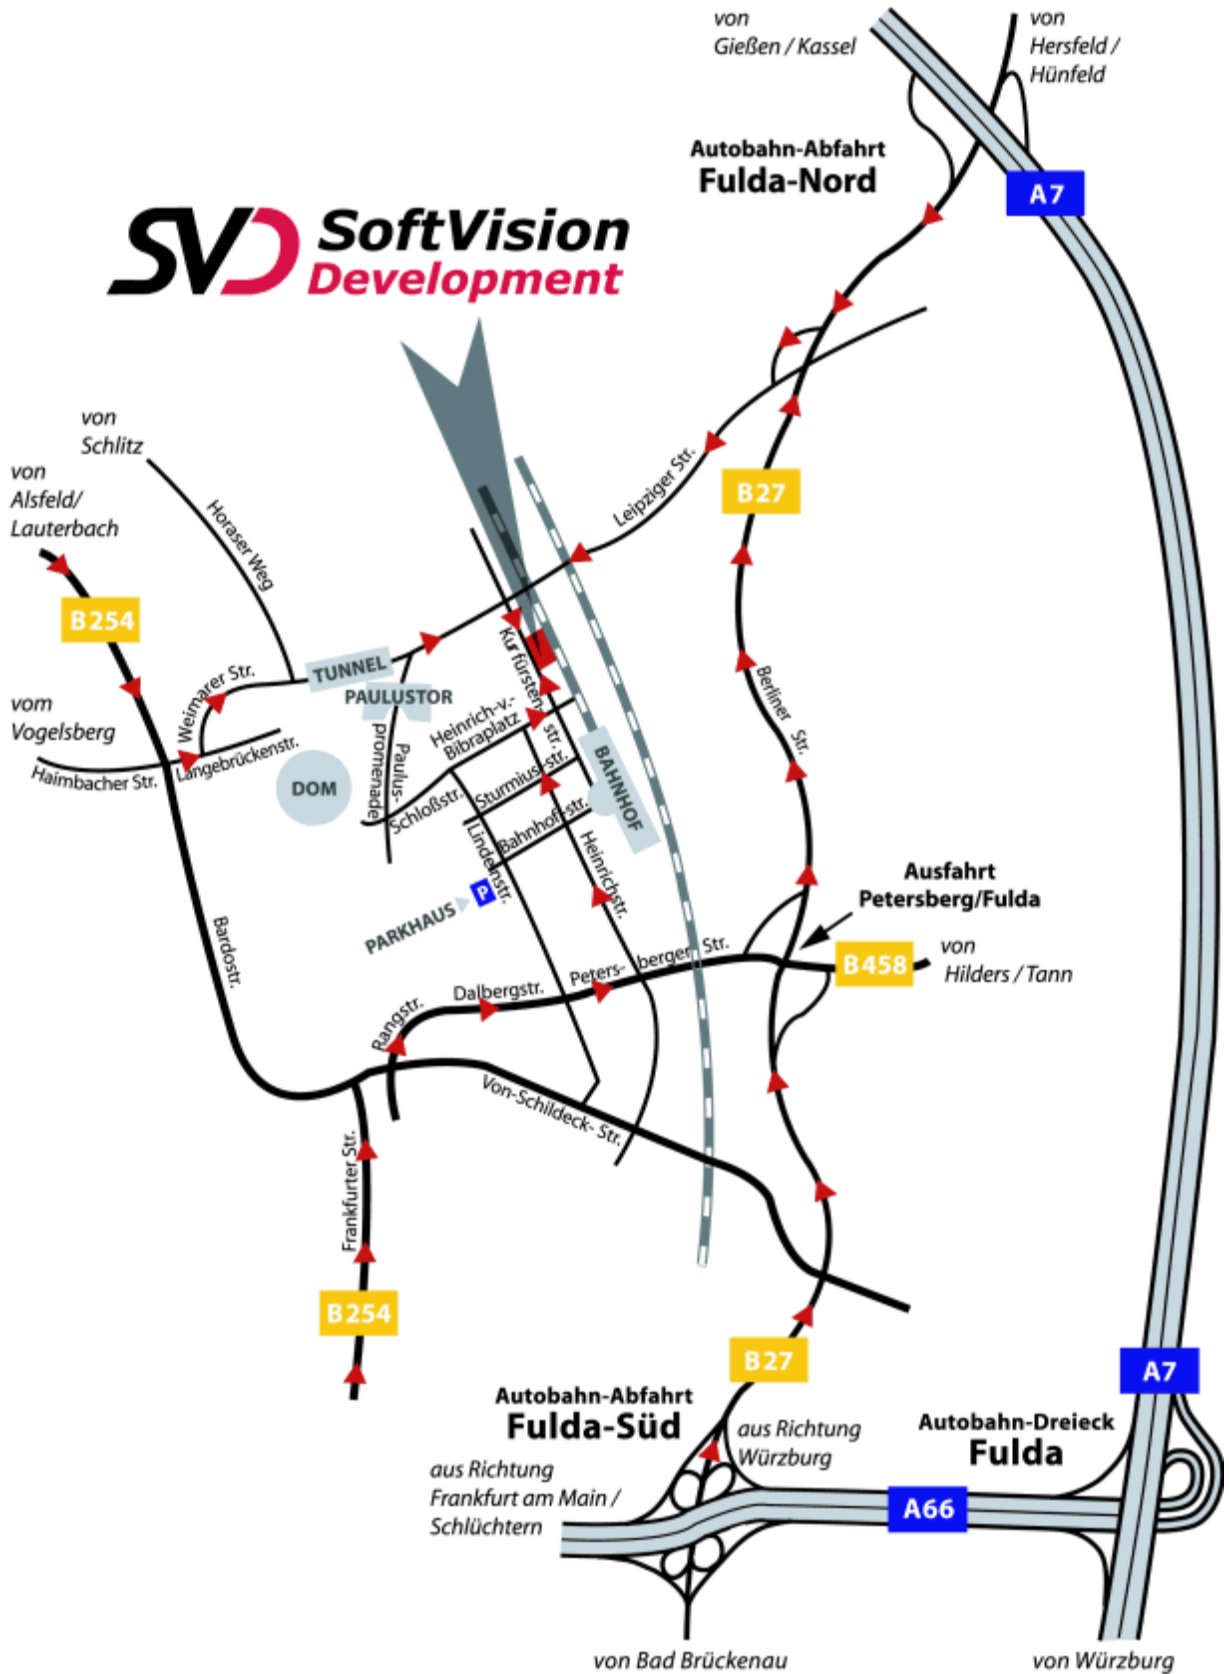

Mit dem PKW - von Kassel oder Würzburg über die A7:

- bis Abfahrt Fulda Nord
- auf B27 in Richtung Fulda
- Abfahrt Fulda / Leipziger Str. / Stadtmitte
- nach Abfahrt rechts
- Verlauf der Leipziger Str. bis zu den Bahnbrücken folgen (ca. 1 Km)
- Nach den Bahnbrücken links abbiegen (Kurfürstenstraße)
- Nach ca. 100m links in das Grundstück einbiegen (Kurfürstenstraße 15) -
- Parkmöglichkeiten hinter dem Haus
- Die Räume der SoftVision Group befinden sich in der 1. Etage rechts

Mit dem PKW - von Frankfurt über die A66:

- bis Autobahnende hinter Schlüchtern
- auf B40 Richtung Fulda
- bei Eichenzell auf B27 Richtung Fulda
- Abfahrt Fulda / Leipziger Str. / Stadtmitte
- nach Abfahrt links
- Verlauf der Leipziger Str. bis zu den Bahnbrücken folgen (ca. 1 Km)
- Nach den Bahnbrücken links abbiegen (Kurfürstenstraße)
- Nach ca. 100m links in das Grundstück einbiegen (Kurfürstenstraße 15) -
- Parkmöglichkeiten hinter dem Haus
- Die Räume der SoftVision Group befinden sich in der 1. Etage rechts

Mit dem Zug:

- ICE-Verbindungen bestehen stündlich zu den Hauptstrecken Richtung Frankfurt, Kassel, Würzburg und Eisenach.
- Von der oberen Bahnhofsebene wenden Sie sich nach rechts.
- Folgen Sie der Straße auf der Sie sich dann befinden, nach ca. 150m gelangen Sie an eine Kreuzung (geradeaus sehen Sie die Hauptpost Fulda)
- überqueren Sie die Kreuzung und folgen dem Verlauf der Straße (Kurfürstenstraße) geradeaus.
- Nach ca. 100m sehen Sie unser Bürogebäude auf der rechten Seite.
- Die Räume der SoftVision Group befinden sich in der 1. Etage rechts